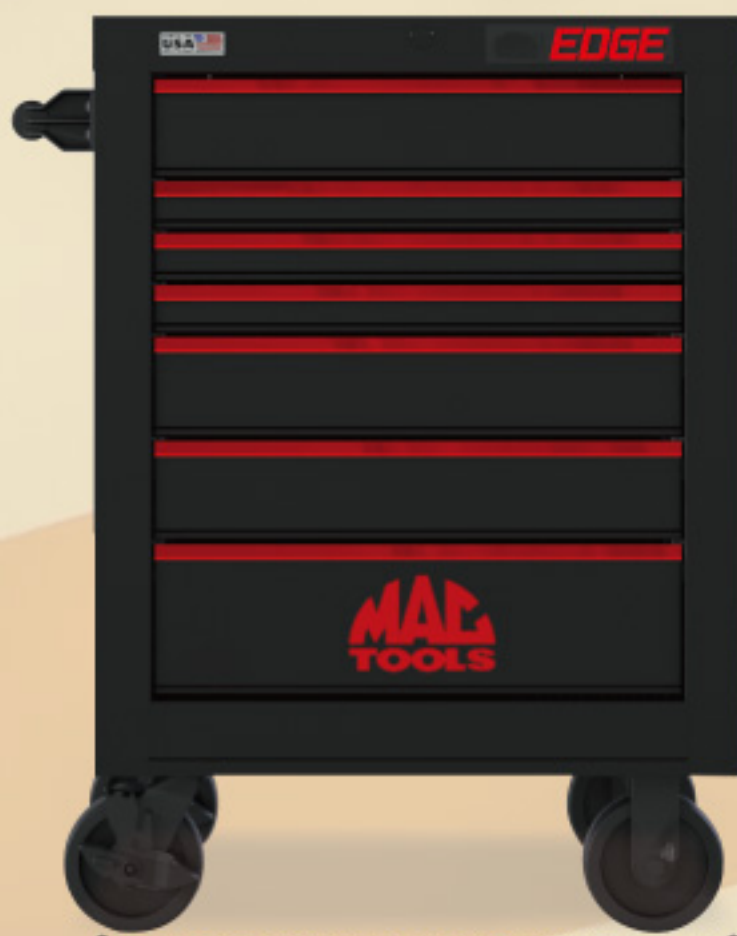

27" (686mm)

- SPECIAL PRICE -
●●●●●●●●●● **¥269,000**
●●●●●●●●●● **¥249,000**