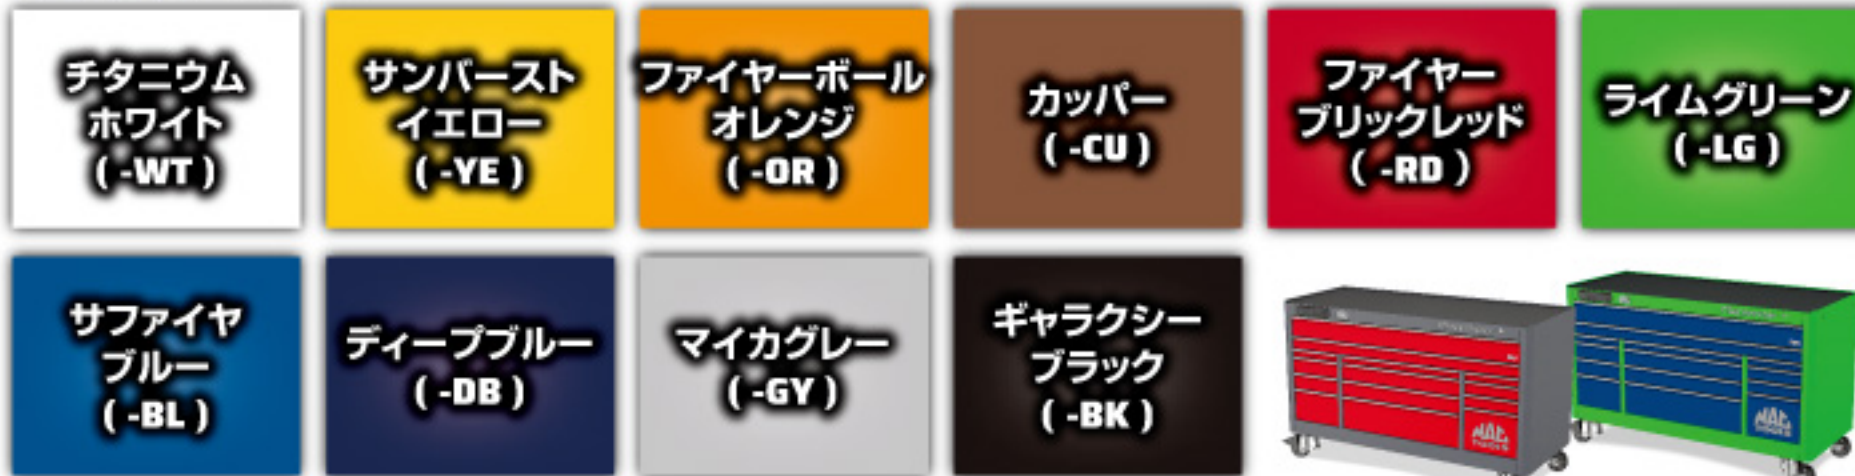

COLOR CHOICE (BODY / DRAWER)

GLOSS FINISHES