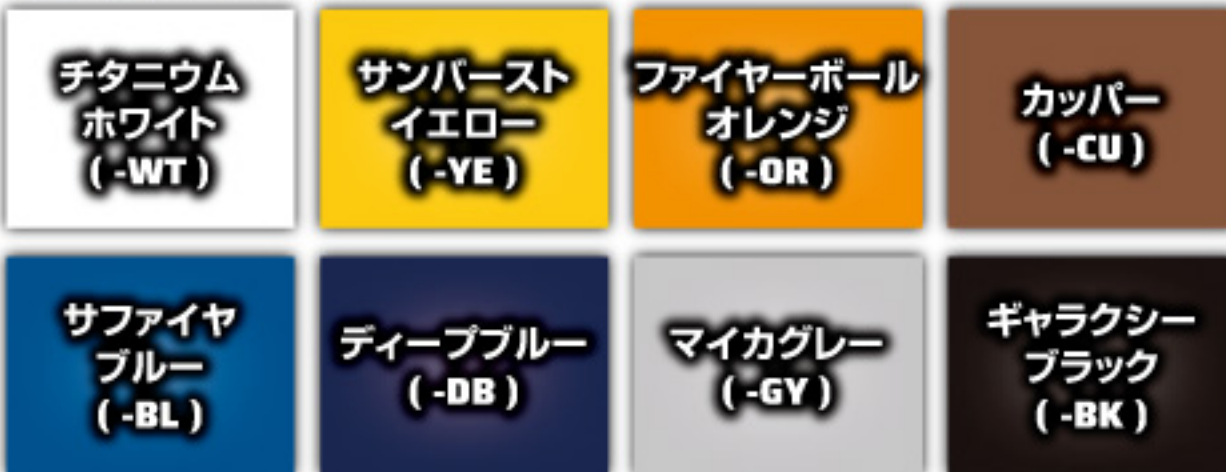

COLOR CHOICE (BODY / DRAWER)

GLOSS FINISHES