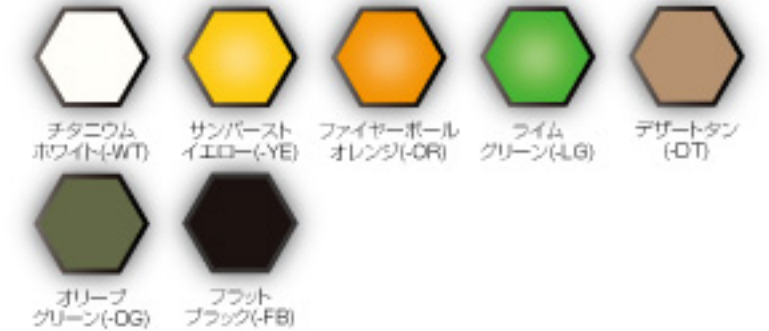

◎本体価格 ¥525,150 + 配送料 ¥77,700 = ¥602,150 → **¥410,000**

COLOR CHOICES

MACSIMIZER / TECH は 12 色の中から選べます。

COLORS STANDARD WITH SILVER DRAWER PULLS

COLORS STANDARD WITH BLACK DRAWER PULLS

1つのカギで全ての引き出しをロックする“ユニキー”ロックシステム。