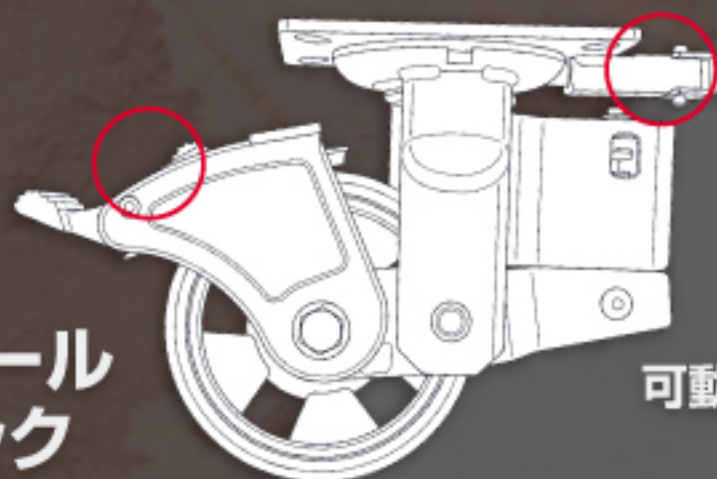

MACTOOLS
Japan

mactools
japan

NEW MACSIMIZER® で、工具収納をもっと便利に

MACSIMIZER®

耐荷重180kgの
ワイドドロワー

*ナロードロワーは
耐荷重90kg

勢いを吸収して
静かに閉まる
ソフトクローズ式
スライドドロワー

優れた操作性&安定性を両立した
デュアルファンクションキャスター

デュアルファンクションキャスターは、
タイヤの回転だけでなく、スイベル
(旋回)方向のロックがそれぞれ独立
で可能です。

●耐荷重：1個あたり約907kg

ホイール
ロック

スイベル
ロック

レバー操作で
可動 ⇄ 90°毎に固定

TOP-OF-THE-LINE TOOL STORAGE FOR TOP PROFESSIONALS

EVOLUTION

支柱の強度を
3倍に強化