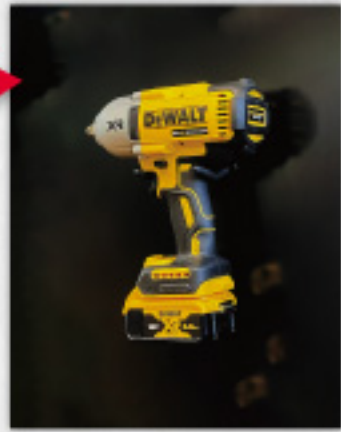

●仕様：サイズ 88mm×204mm×45mm

- MECHANIC PRICE -
¥12,760

3.5kgのツールを
保持しています

MPWTH01
マグネティック パワーツールホルダー

- MECHANIC PRICE -
¥6,900

MRH01
マグネティック ラチェットホルダー

- MECHANIC PRICE -
¥8,000

**FMDSR-000 /
FMDSR-001-GRN /
FMDSR-001-PUR**
フレックスマグ
ダブルソケットレール
(レッド/グリーン/パープル)